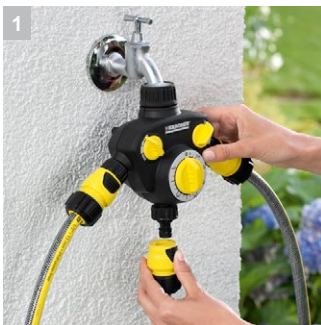

## Таймер для полива WT 2 + распределитель 3-х канальный G1, G3/4 для систем полива

три независимых выхода и плавная регулировка потока воды. Также распределитель оснащен таймером для автоматического полива.

**1** 2 штуцера с независимой регулировкой расхода воды и 1 отвод с поливочным таймером

- Идеальный вариант для подсоединения трех шлангов к одному водопроводному крану с резьбой G1

**2** Плавное перекрытие выходов

- Простой монтаж на кране

**3** Пластиковая резьба

- Очень прочный.

**4** Включая адаптер для крана и предварительный фильтр

## Таймер для полива WT 2 + распределитель 3-х канальный G1, G3/4 для систем полива

- Плавное перекрытие выходов
- Включая адаптер для крана и предварительный фильтр
- Watering up to 120 min
- Полив прекращается по истечении заданного времени